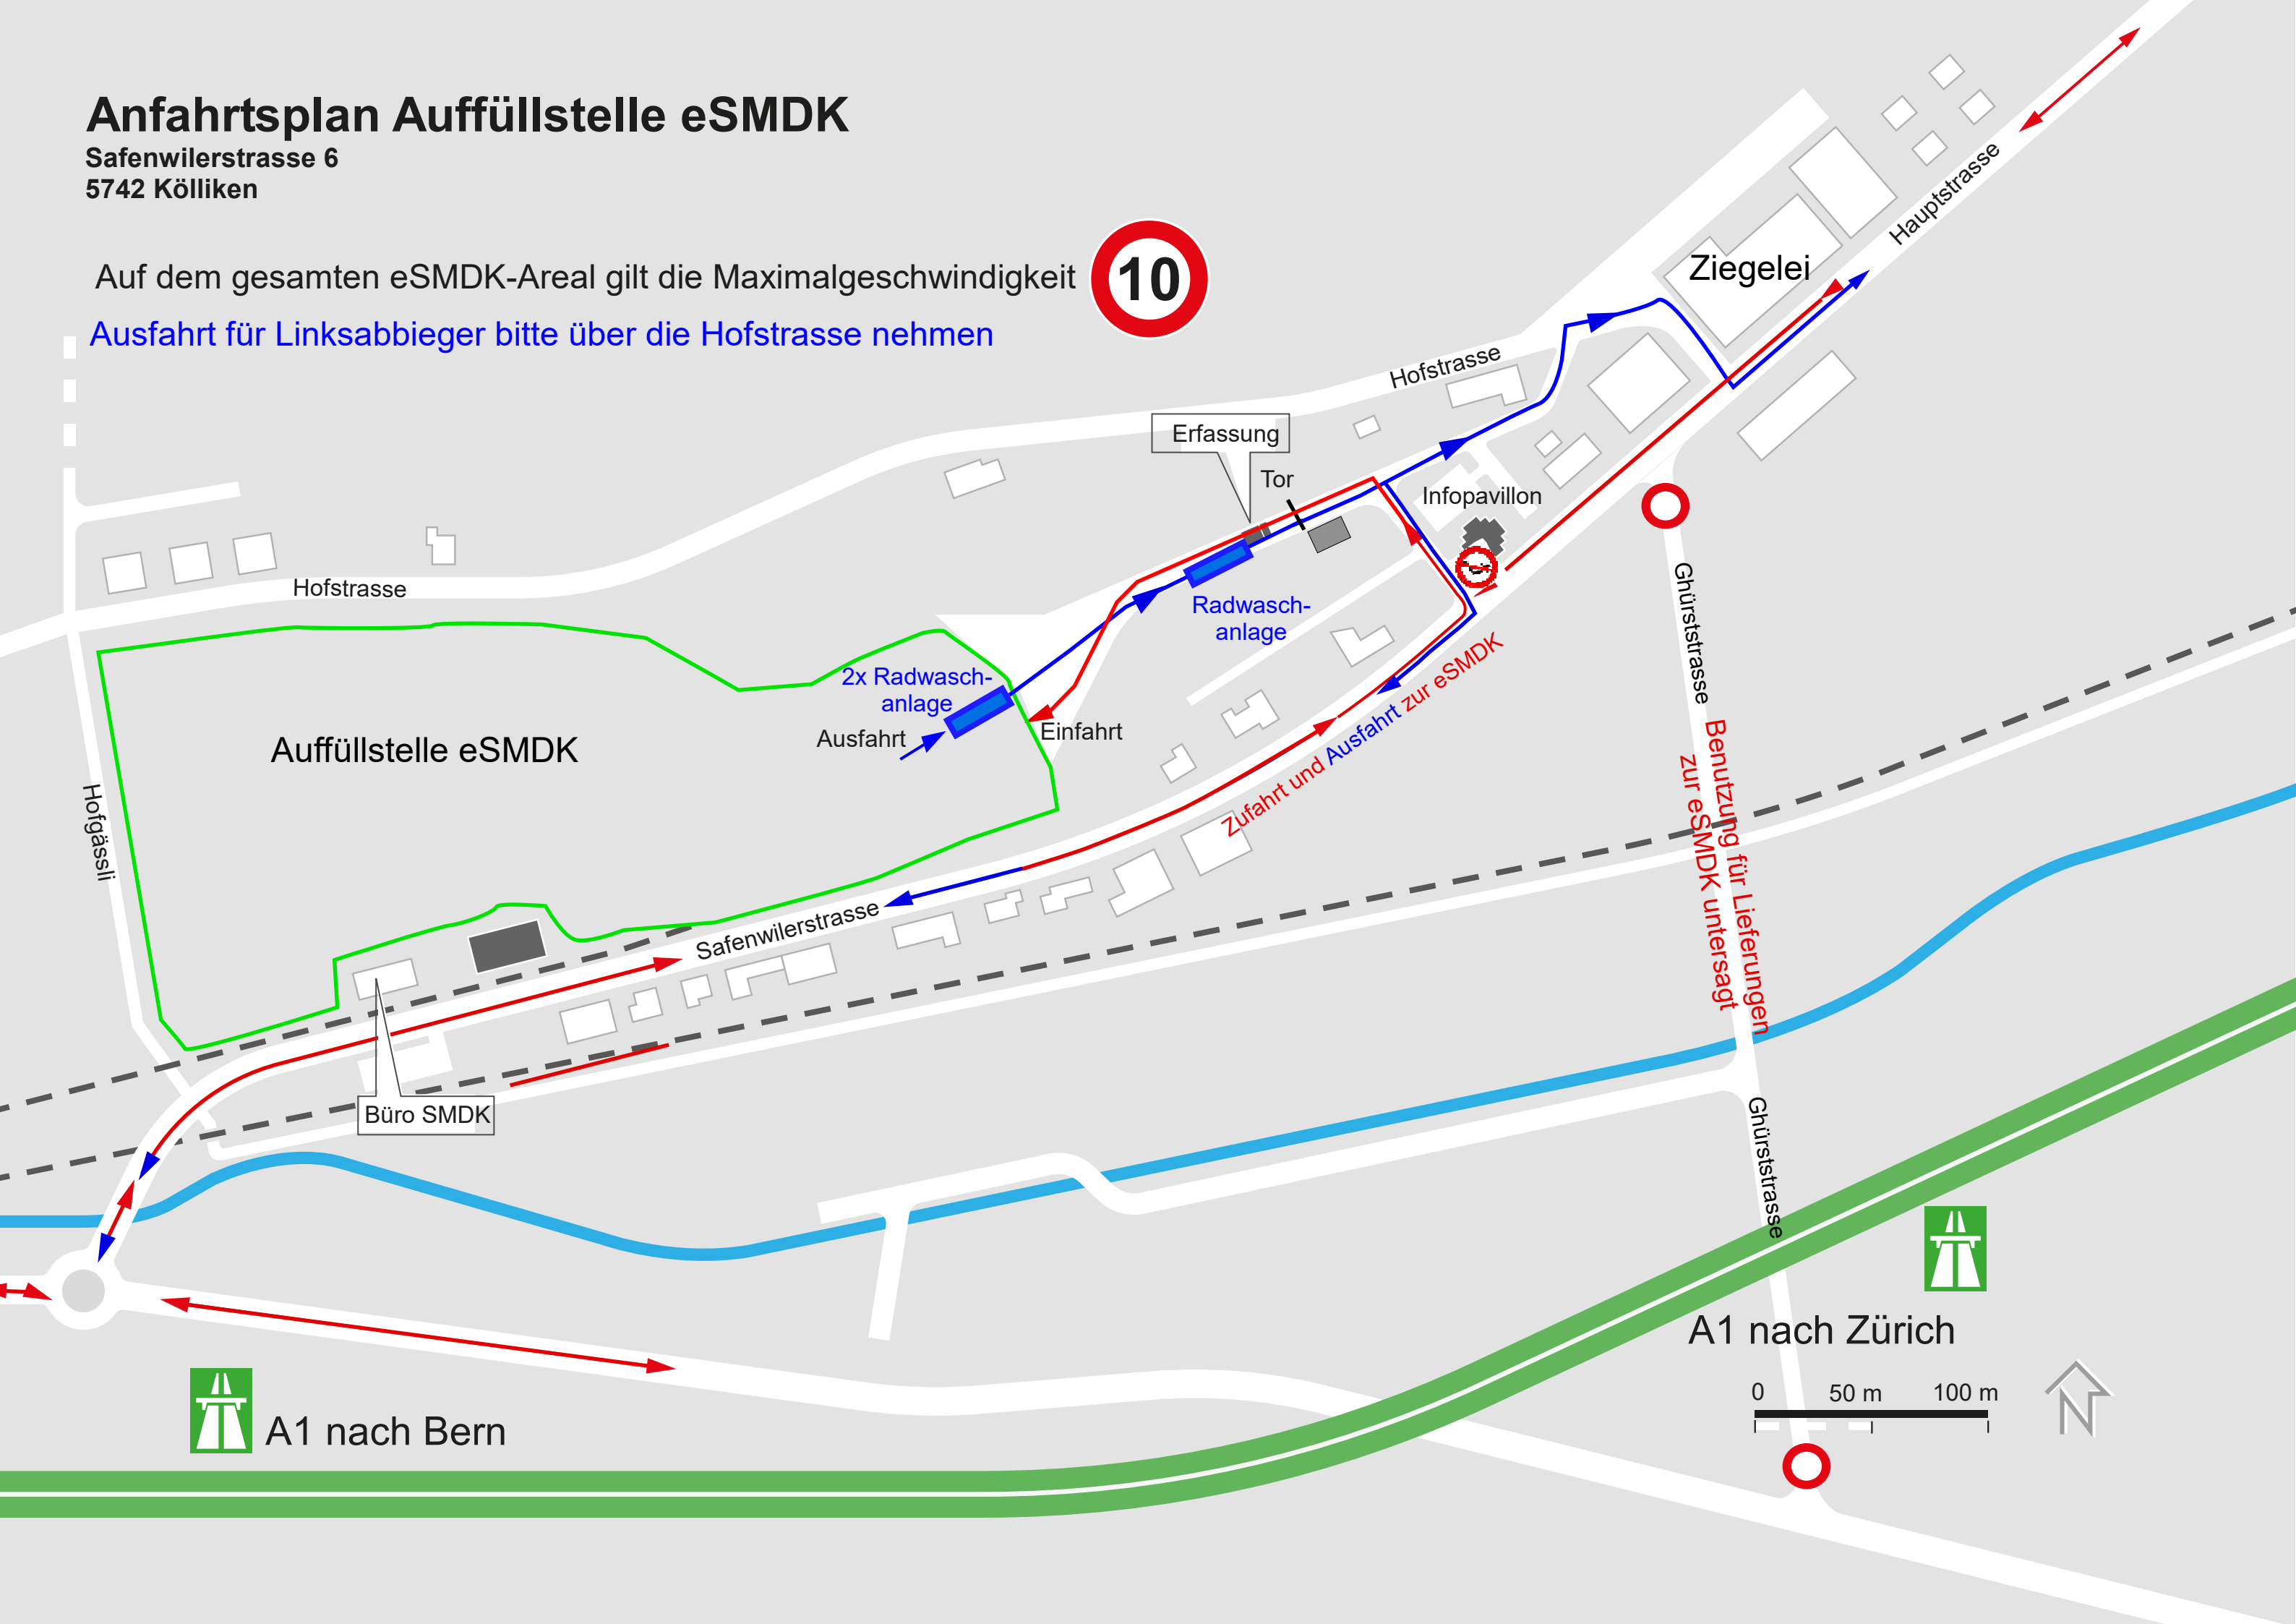

# Anfahrtsplan Auffüllstelle eSMDK

Safenwilerstrasse 6  
5742 Kölliken

Auf dem gesamten eSMDK-Areal gilt die Maximalgeschwindigkeit

Ausfahrt für Linksabbieger bitte über die Hofstrasse nehmen

Ziegelei

Hauptstrasse

Hofstrasse

Erfassung

Tor

Infopavillon

Radwaschanlage

2x Radwaschanlage

Ausfahrt

Einfahrt

Zufahrt und Ausfahrt zur eSMDK

Auffüllstelle eSMDK

Büro SMDK

Safenwilerstrasse

Ghürststrasse

Benutzung für Lieferungen zur eSMDK untersagt

Ghürststrasse

A1 nach Zürich

0 50 m 100 m

A1 nach Bern